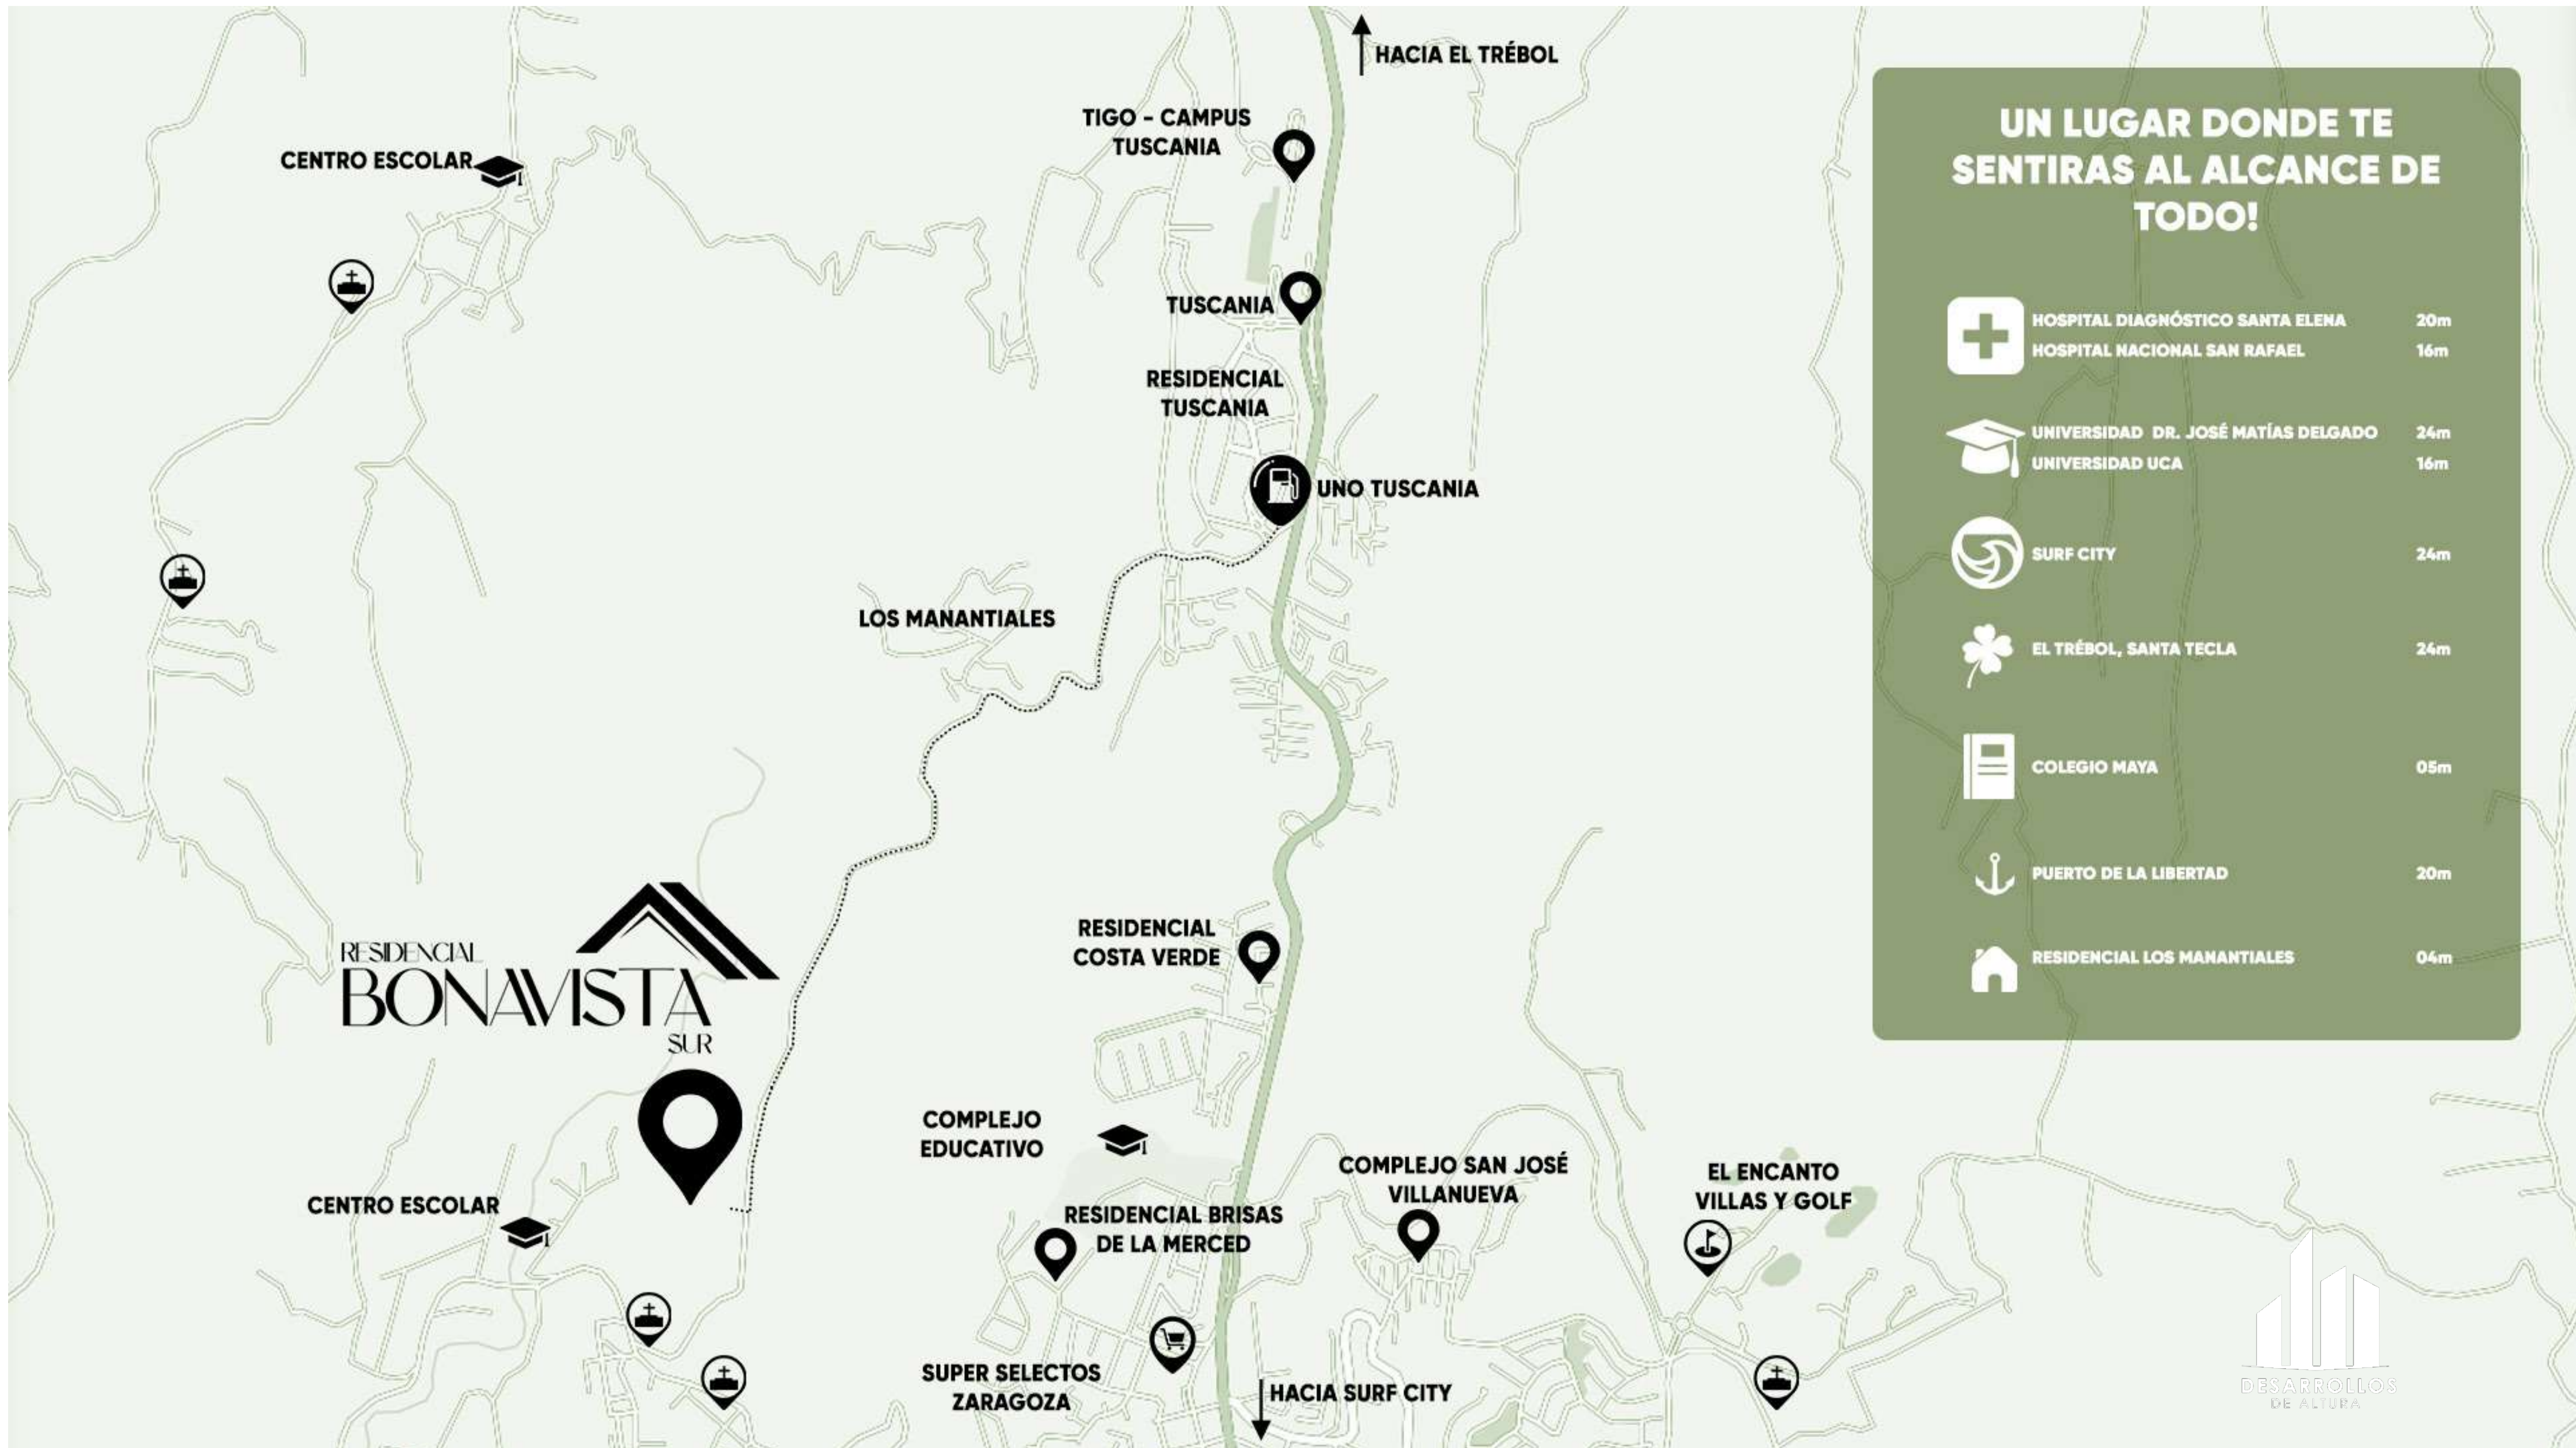

UN LUGAR ÚNICO, DONDE LOS SUEÑOS ENCUENTRAN SU HOGAR PERFECTO ENTRE LA SERENIDAD DEL PAISAJE Y EL CONFORT DE UN ESTILO DE VIDA CONTEMPORÁNEO!

UN LUGAR DONDE TE SENTIRAS AL ALCANCE DE TODO!

	HOSPITAL DIAGNÓSTICO SANTA ELENA HOSPITAL NACIONAL SAN RAFAEL	20m 16m
	UNIVERSIDAD DR. JOSÉ MATÍAS DELGADO UNIVERSIDAD UCA	24m 16m
	SURF CITY	24m
	EL TRÉBOL, SANTA TECLA	24m
	COLEGIO MAYA	05m
	PUERTO DE LA LIBERTAD	20m
	RESIDENCIAL LOS MANANTIALES	04m